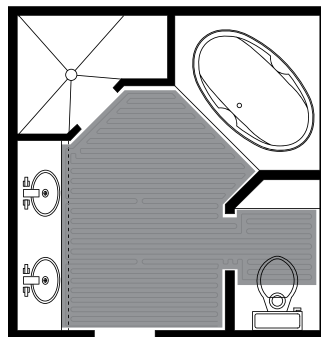

Solicite una
cotización

Descargue gratis
una cuadrícula
de medición

Tecnología de

nvent
NUHEAT

MAPEI®

MAPEI USA