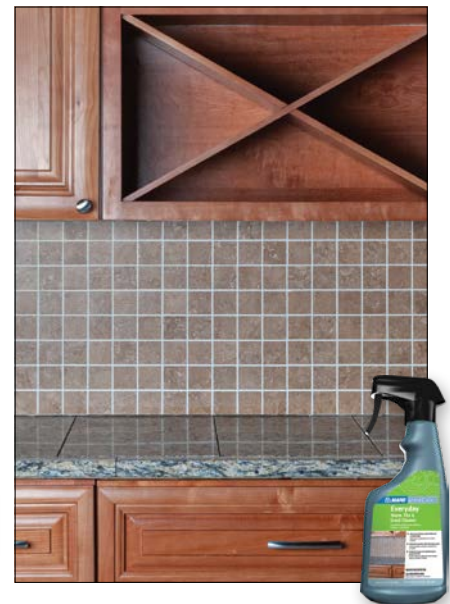

Limpiador diario para piedras, losetas y lechada

El Limpiador diario para piedras, losetas y lechada *UltraCare*® es un limpiador en aerosol listo para usar de alto rendimiento. Este producto ayuda a limpiar y desodorizar cocinas y baños con un aroma a limón fresco. Lo suficientemente potente para ayudar a disolver la grasa y la mugre, el Limpiador diario para piedras, losetas y lechada *UltraCare* es ideal para mostradores de cocinas y baños. Su uso es seguro sobre piedra natural, lechada y losetas.

	Código de producto	Presentación
EE.UU.	1150257	Jarra de spray: 710 mL (24 onzas de EE.UU.)