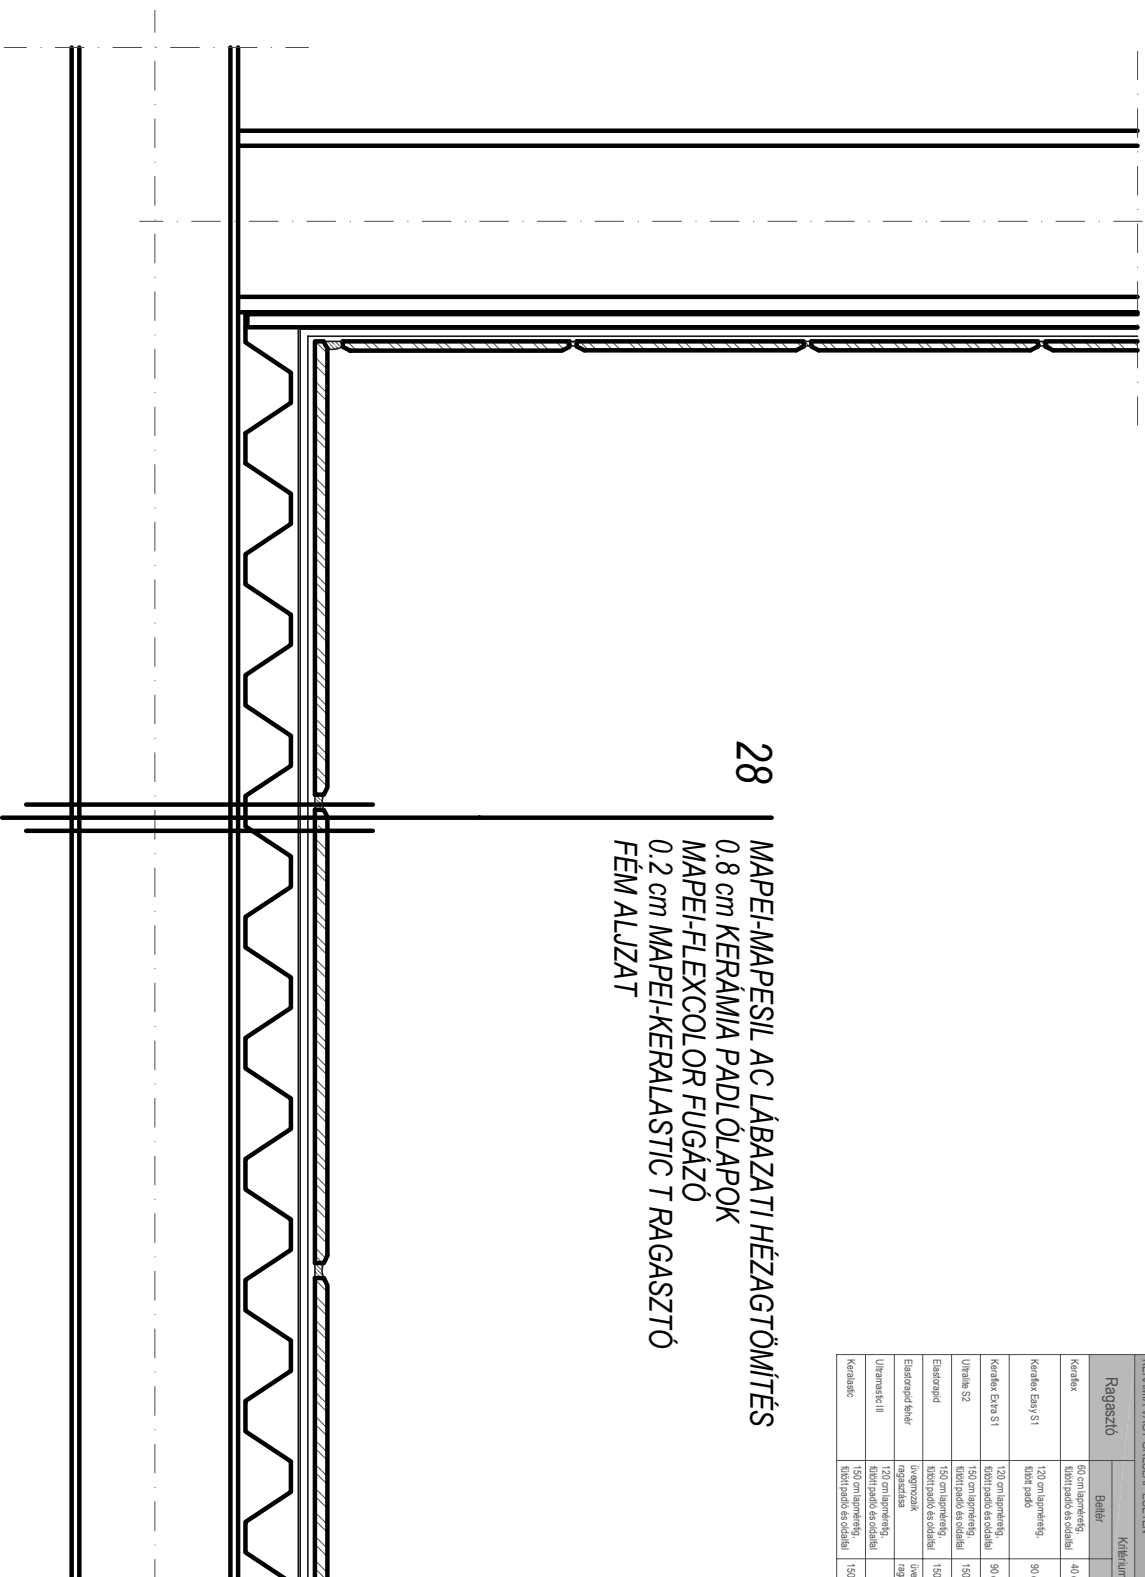

Függő	Kétfalum		Jelentő alakmérés
	Beltér	Külső	
Keratozol FF fix	Igen	Nem	CSDVA-csúszó, 6 mm lipumtelőség
Ulliszoró Plus	Igen	Igen	CSDVA-csúszó, 2,50 mm lipumtelőség
Keratozol GS	Igen	Igen	CSDVA-csúszó, 4,15 mm lipumtelőség
Keratozol hialic	Igen	Igen	CSDVA-csúszó, 5,50 mm lipumtelőség
Furcsor	Igen	Nem	Keratozol kapcsolócsatló, 2,70 mm lipumtelőség

KERÁMIA VAGY GRESELP ESETÉN

Ragasztó	Kétfalum		Jelentő alakmérés
	Beltér	Külső	
Kerakoll	60 cm lipumtelőség, függő padló és oldalfal	40 cm lipumtelőség	70 cm lipumtelőség, függő padló és oldalfal, 40 cm lipumtelőség, vízszintes fal és mennyezet, 40 cm lipumtelőség, vízszintes mennyezet
Kerakoll Easy S1	120 cm lipumtelőség, függő padló	80 cm lipumtelőség	100 cm lipumtelőség, vízszintes fal és mennyezet, 80 cm lipumtelőség, vízszintes mennyezet
Kerakoll Easy S1	120 cm lipumtelőség, függő padló és oldalfal	80 cm lipumtelőség	60 cm vízszintes fal és mennyezet
Ulliszoró SZ	150 cm lipumtelőség, függő padló és oldalfal	150 cm lipumtelőség	lipumtelőség, akócsatló csatló
Eltérőcsipő	150 cm lipumtelőség, függő padló és oldalfal	150 cm lipumtelőség	lipumtelőség, kerámia, kerámia, kerámia
Eltérőcsipő kéktr	Ulvázoróval ragasztással	Ulvázoróval ragasztással	
Ulvázoró II	120 cm lipumtelőség, függő padló és oldalfal	Nem	DZTE csúszó, deprecitós ragasztó
Keracollc	150 cm lipumtelőség, függő padló és oldalfal	150 cm lipumtelőség	Nem kőműves burkolás

28

MAPEI-MAPESEL AC LÁBAZATI HÉZAGTÖMÍTÉS
0,8 cm KERÁMIA PADLÓLAPOK
MAPEI-FLEXCOLOR FÜGŐZŐ
0,2 cm MAPEI-KERALASTIC T RAGASZTÓ
FÉM ALJZAT

KERÁMIA BURKOLAT RAGASZTÁSA FÉM ALJZATRA