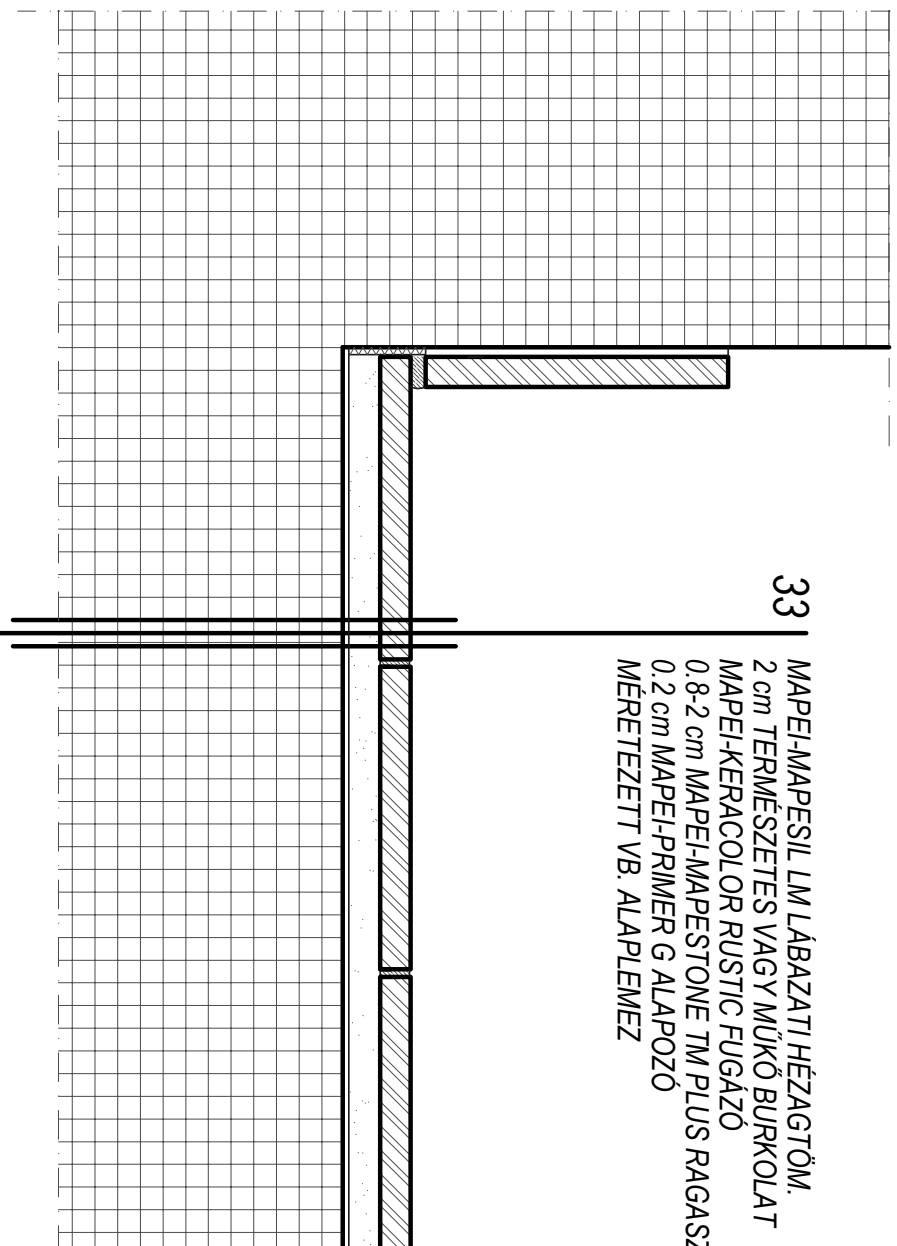

Fügazó	Kétfalú		Jelentő ábrák
	Belső	Külső	
Keratór FF fix	Igen	Nem	CSDM 4x4, 6 mm vastagság
Ullapozó Plus	Igen	Igen	CSDM 4x4, 3,5 mm vastagság
Keratór GS	Igen	Igen	CSDM 4x4, 4,15 mm vastagság
Keratór Rustic	Igen	Igen	CSDM 4x4, 5,50 mm vastagság
Füvelő	Igen	Nem	Keratór vastagság 3,70 mm vastagság
<b>Alapozó</b>	<b>Kétfalú</b>		<b>Jelentő ábrák</b>
Primer G	Igen	Nem	Primer G, 2 mm vastagság
Primer T	Igen	Nem	Primer T, 2 mm vastagság
Primer GSP	Igen	Nem	Primer GSP, 2 mm vastagság
Primer MF	Igen	Nem	Primer MF, 2 mm vastagság
Primer PU/K	Igen	Nem	Primer PU/K, 2 mm vastagság

**33** MAPEI-MAPESEL LM LÁBAZATI HÉZAGTÖM.  
 2 cm TERMÉSZETES VAGY MŰKÖ BURKOLAT  
 MAPEI-KERACOLOR RUSTIC FÜGAZÓ  
 0,8-2 cm MAPEI-MAPESTONE TM PLUS RAGASZTÓHABARCS  
 0,2 cm MAPEI-PRIMER G ALAPOZÓ  
 MÉRLETEZETT VB. ALAPLEMEZ