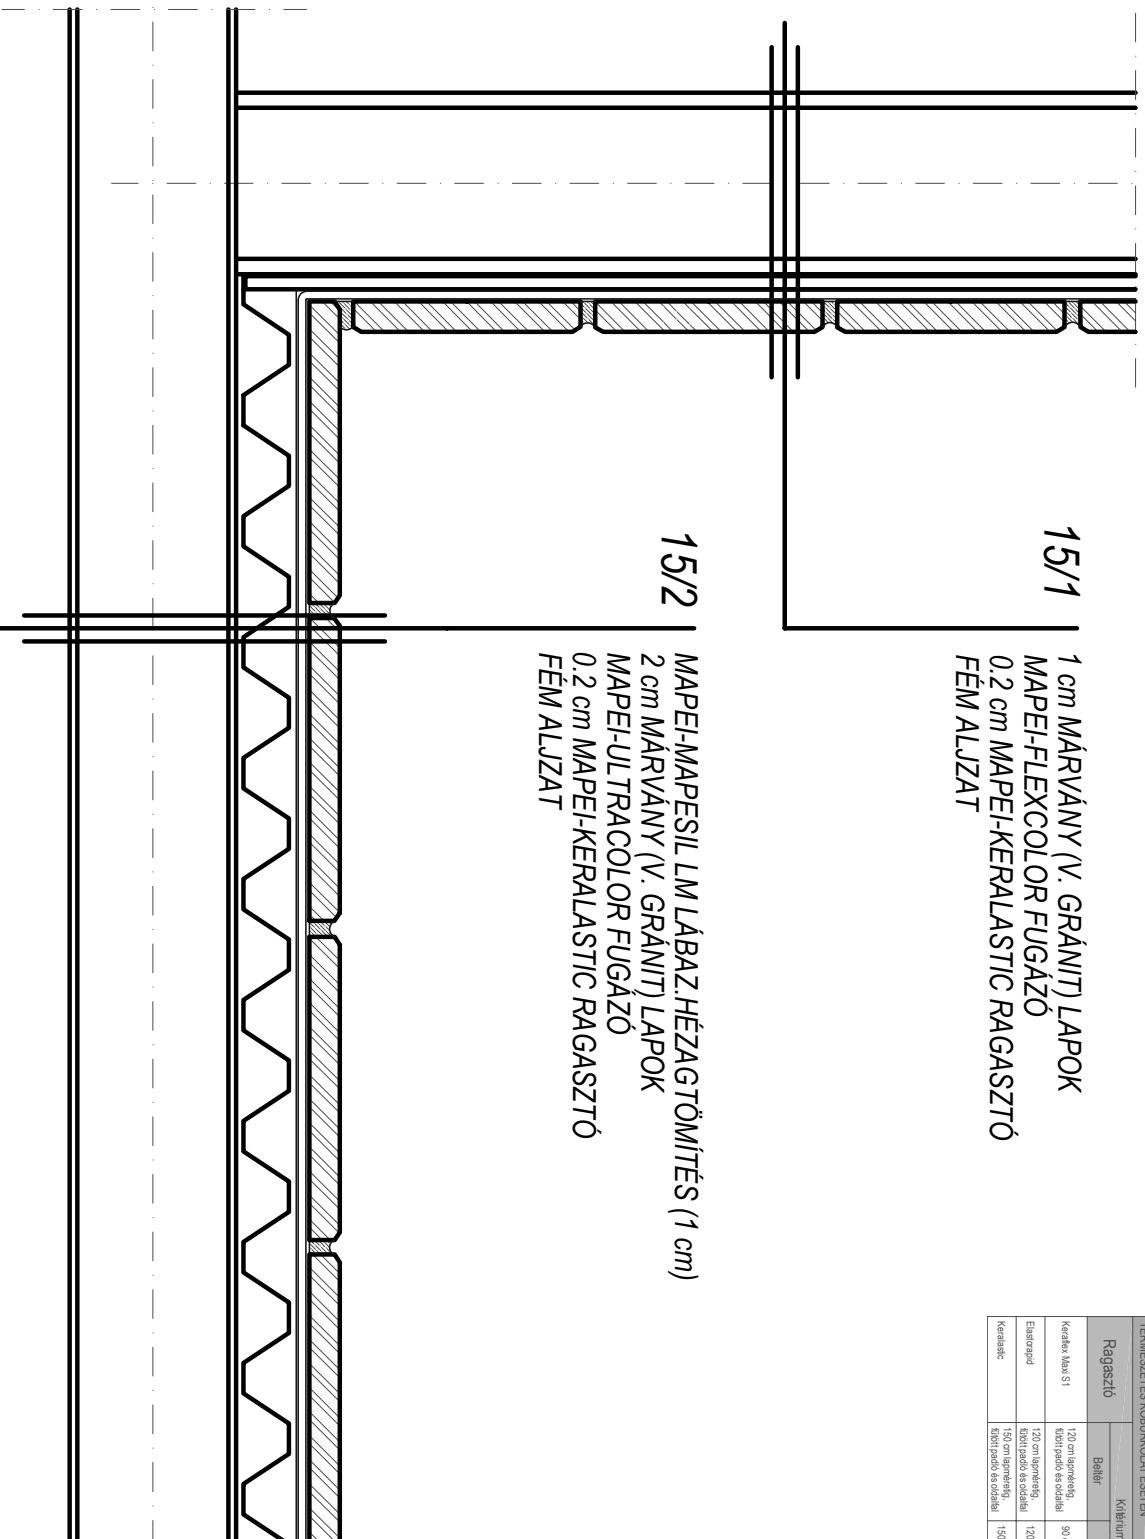

Fugázó	Kétfalum		Jelölő ábraképzés
	Belső	Külső	
Keratozol FF flex	Igen	Nem	CGZ/VA-csúszó, 6 mm lapvastagság
Ultracolor Plus	Igen	Igen	CGZ/VA-csúszó, 3,20 mm lapvastagság
Keratozol GS	Igen	Igen	CGZ/VA-csúszó, 4,15 mm lapvastagság
Keratozol Plusic	Igen	Igen	CGZ/VA-csúszó, 5,50 mm lapvastagság
Fugázó	Igen	Nem	Keratozol keratozolozó, 3,70 mm lapvastagság

**TERMEZETES KÖBÜRKÖLÁTESÉSEN**

Ragasztó	Kétfalum		Jelölő ábraképzés
	Belső	Külső	
Keratozol Plus S1	120 cm lapvastágig, 4500 mm-es oldalsóig	80 cm lapvastágig	5-9 mm lapvastágú anyagok, kivéve a keratozolozókat és a keratozolozókat, kivéve a keratozolozókat
Elastocolor	120 cm lapvastágig, 4500 mm-es oldalsóig	120 cm lapvastágig	10 mm-es lapvastágú anyagok, kivéve a keratozolozókat
Keratozol	150 cm lapvastágig, 4500 mm-es oldalsóig	150 cm lapvastágig	Keratozolozó és keratozolozó nélküli keratozolozó