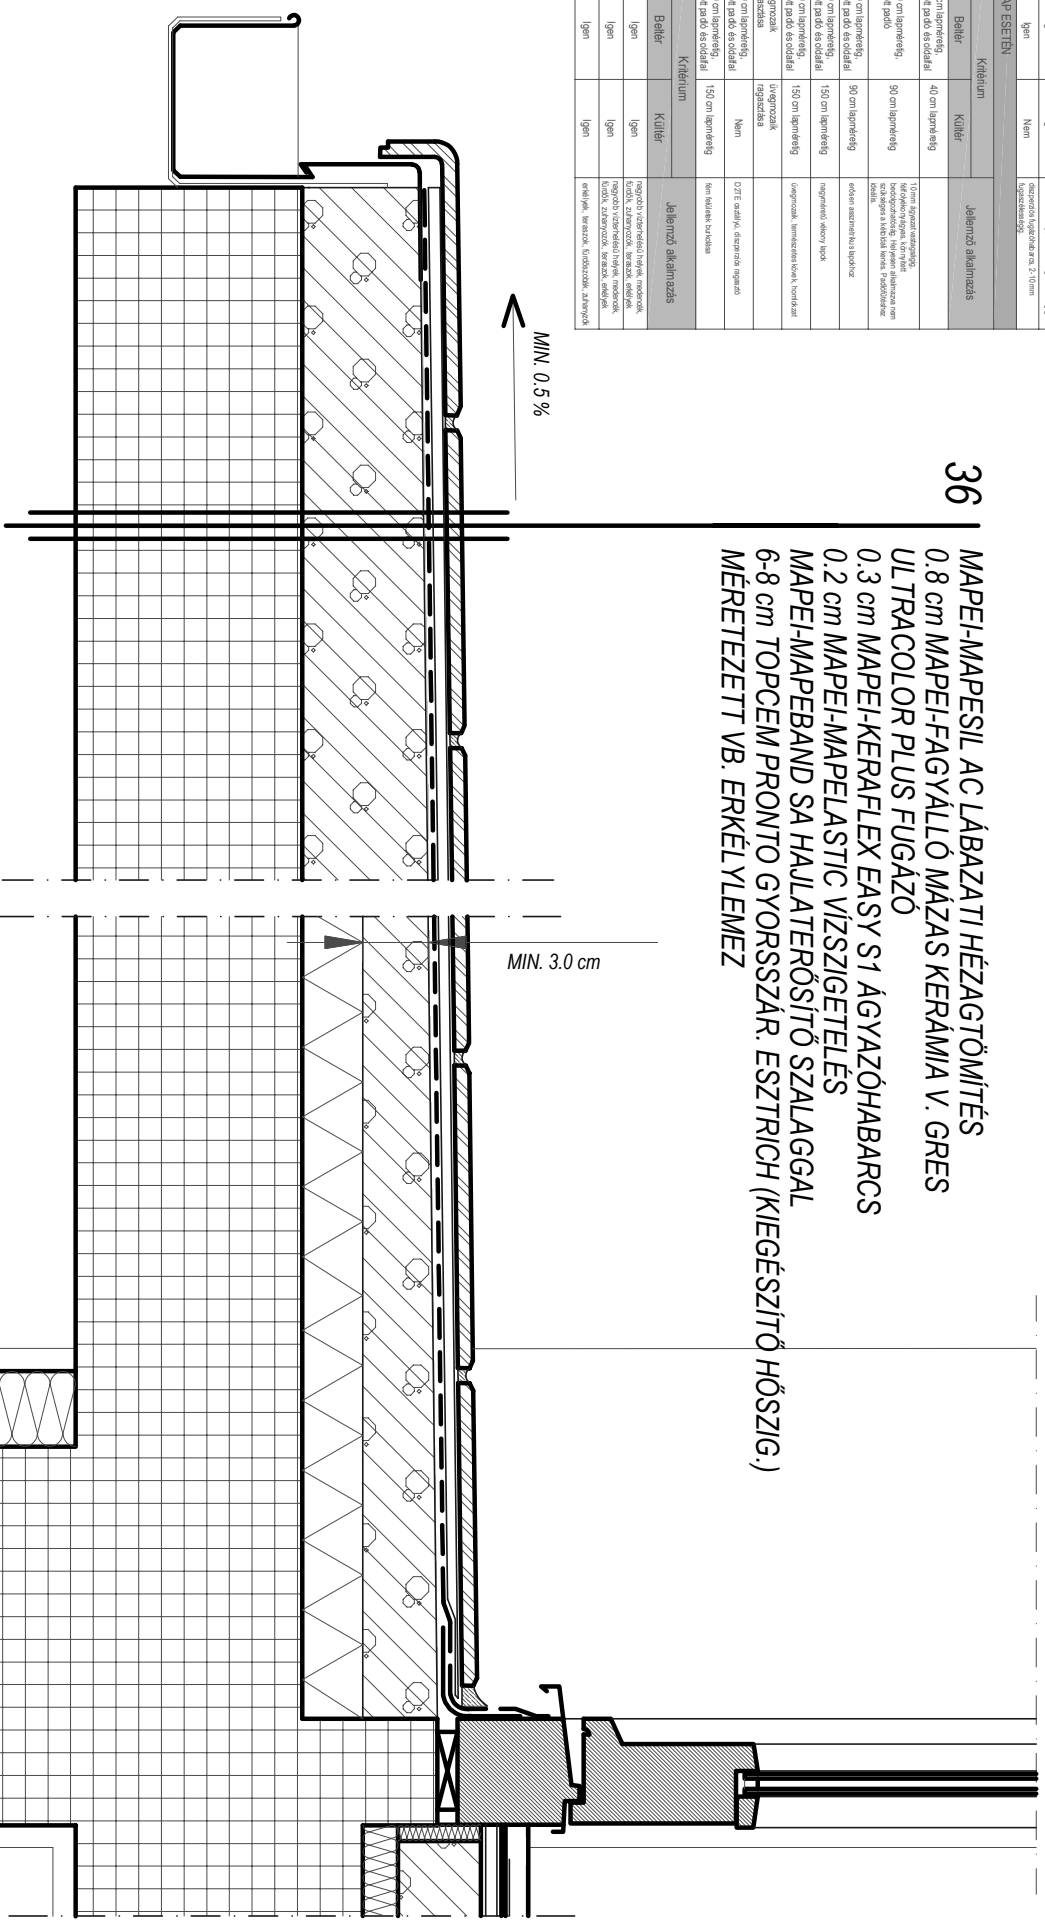

Fugázó	Kritérium		Jellemző alkalmazás
	Beltér	Kültér	
Keracolor FF Flex	Igen	Nem	Csövek, csatlakozások, 6 mm fugázóhézagig
Ultraflex Plus	Igen	Igen	Csövek, csatlakozások, 2-20 mm fugázóhézagig
Keracolor GG	Igen	Igen	Csövek, csatlakozások, 4-19 mm fugázóhézagig
Keracolor Rustic	Igen	Igen	Csövek, csatlakozások, 5-50 mm fugázóhézagig
Fugacolor	Igen	Nem	Külső falakhoz, csatlakozásokhoz, 2-10 mm fugázóhézagig
KERÁMIA VAGY GRESLAP ESETÉN			
Ragasztó	Kritérium		Jellemző alkalmazás
	Beltér	Kültér	
Keracolor	60 cm lapméretig, fűtött padok és oldalfal	40 cm lapméretig	
Keracolor Easy S1	120 cm lapméretig, fűtött padok	90 cm lapméretig	1.10 mm ágyazóvastagságig, hővezető képességig, hőszigetelő képességig, hővesztés elleni védelem érdekében nem szükséges a falak védelme, hőszigetelés
Keracolor Easy S1	120 cm lapméretig, fűtött padok és oldalfal	90 cm lapméretig	előre készített szigetelés
Ultraflex S2	150 cm lapméretig, fűtött padok és oldalfal	150 cm lapméretig	szigetelés helyre állás
Elasztoclip	150 cm lapméretig, fűtött padok és oldalfal	150 cm lapméretig	üvegmosós, mosogatógépek, konyhákhoz
Elasztoclip kőfelületre	üvegmosós, mosogatógépek	üvegmosós, mosogatógépek	
Ultraflex III	120 cm lapméretig, fűtött padok és oldalfal	Nem	0,2 FE osztályú, esztétikus ragasztó
Keracolor	150 cm lapméretig, fűtött padok és oldalfal	150 cm lapméretig	4 mm méretű szivacs

36
MAPEI-MAPE-SIL AC LABAZATI HÉZAGTÖMÍTÉS
0.8 cm MAPEI-FAGYÁLLÓ MÁZAS KERÁMIA V. GRES
ULTRACOLOR PLUS FUGAZÓ
0.3 cm MAPEI-KERAFLEX EASY S1 ÁGYAZÓHABARCS
0.2 cm MAPEI-MAPELASTIC VÍZSZIGETELÉS
MAPEI-MAPEBAND SA HALLATERŐSÍTŐ SZALAGGAL
6-8 cm TOPCEM PRONTO GYORSSZÁR. ESZTRICH (KIEGÉSZÍTŐ HŐSZIG.)
MÉRTEJEZETT VB. ERKÉLYLEMEZ