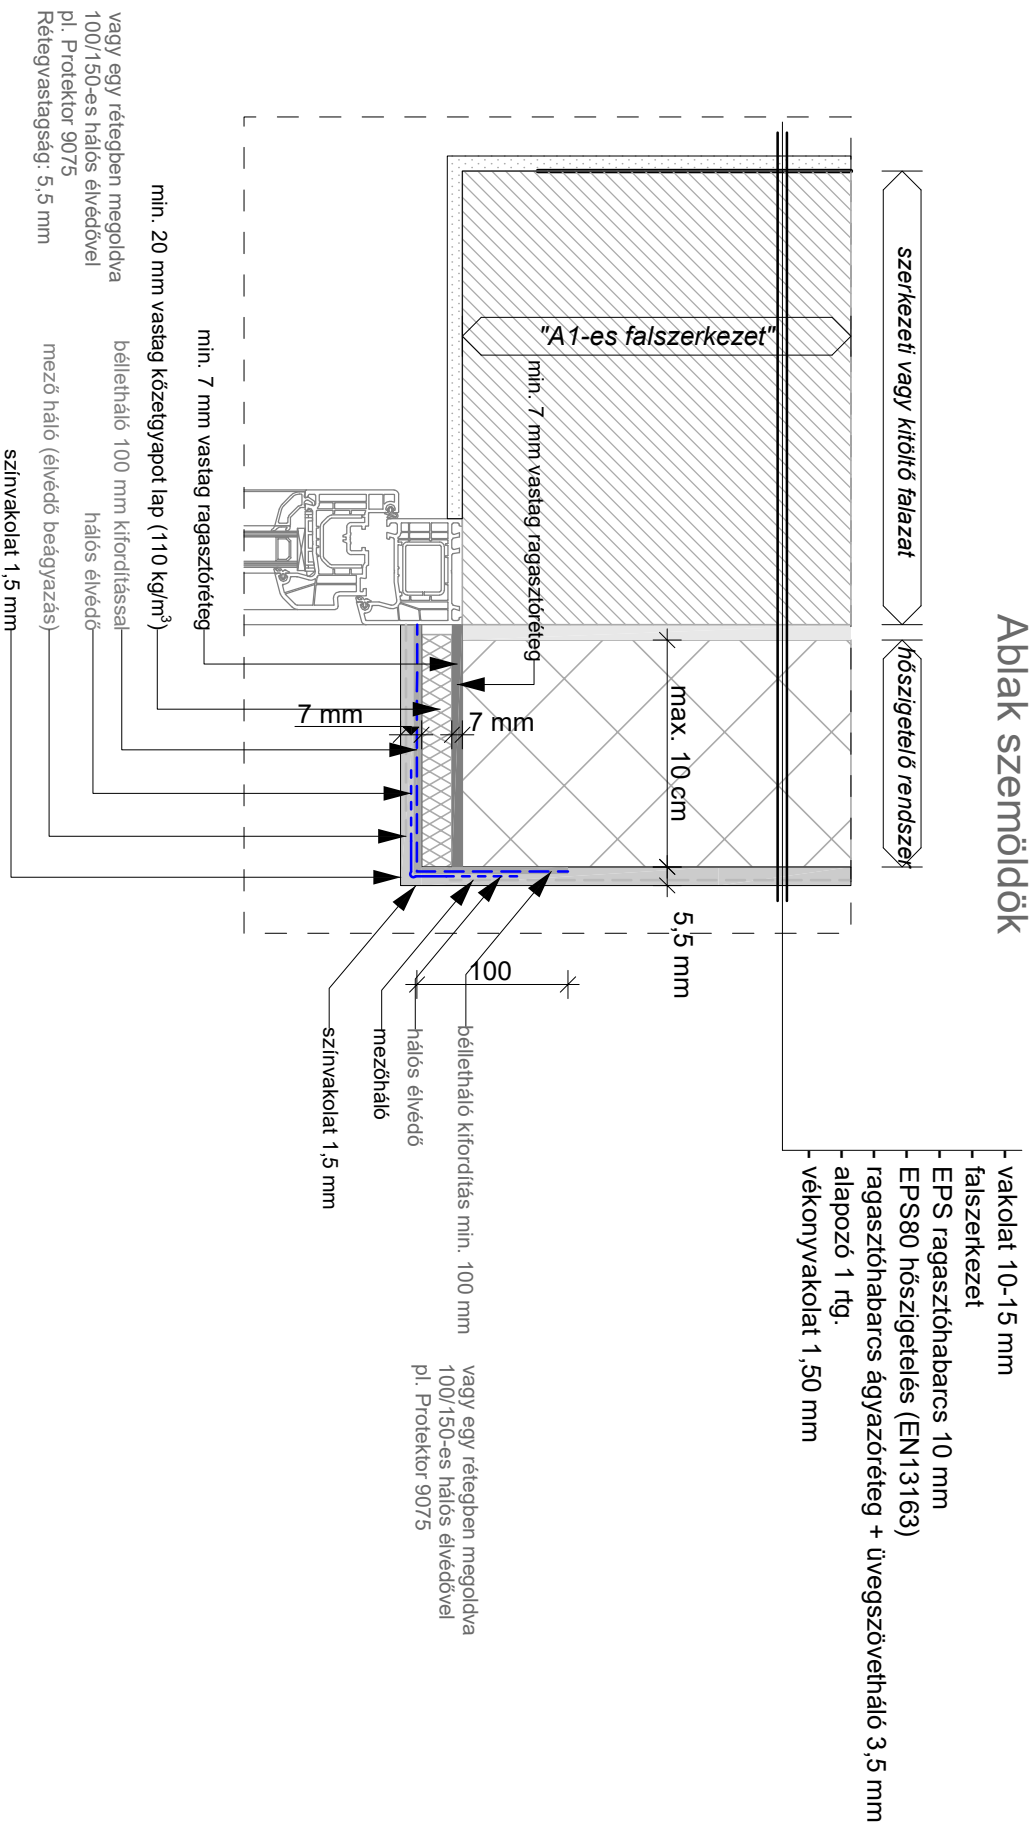

Torzított rajz, a hálóvezetésről

Ablak szemöldök

MAPETHERM PS (IV. változat)

részletraajz az A-7/2016 NMÉ alapján

rajz léptéke: **M 1:5**