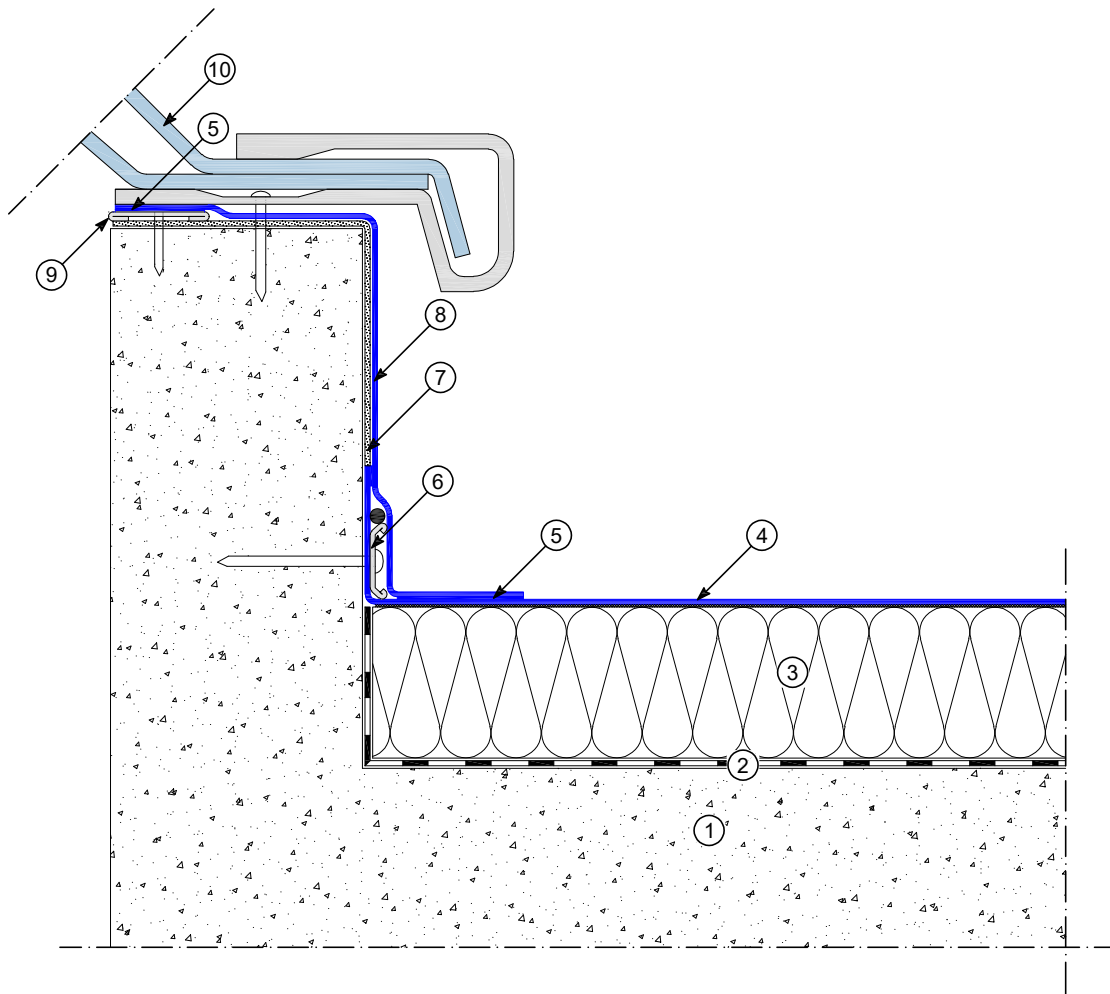

S-0304

Felülvilágító csatlakozás

- | | |
|---|--|
| ① Szerkezet | ⑥ Mechanikai rögzítés MAPEPLAN rögzítő sín |
| ② POLYVAP + primer párazáró réteg | ⑦ POLYDREN kiegyenlítő réteg |
| ③ Teljes felületén ragasztott hőszigetelés | ⑧ Teljes felületén tapadó vízszigetelés MAPEPLAN T |
| ④ Teljes felületén ragasztott vízszigetelés MAPEPLAN T Af | ⑨ MAPEPLAN T fóliabádog |
| ⑤ Hegesztés | ⑩ Felülvilágító |