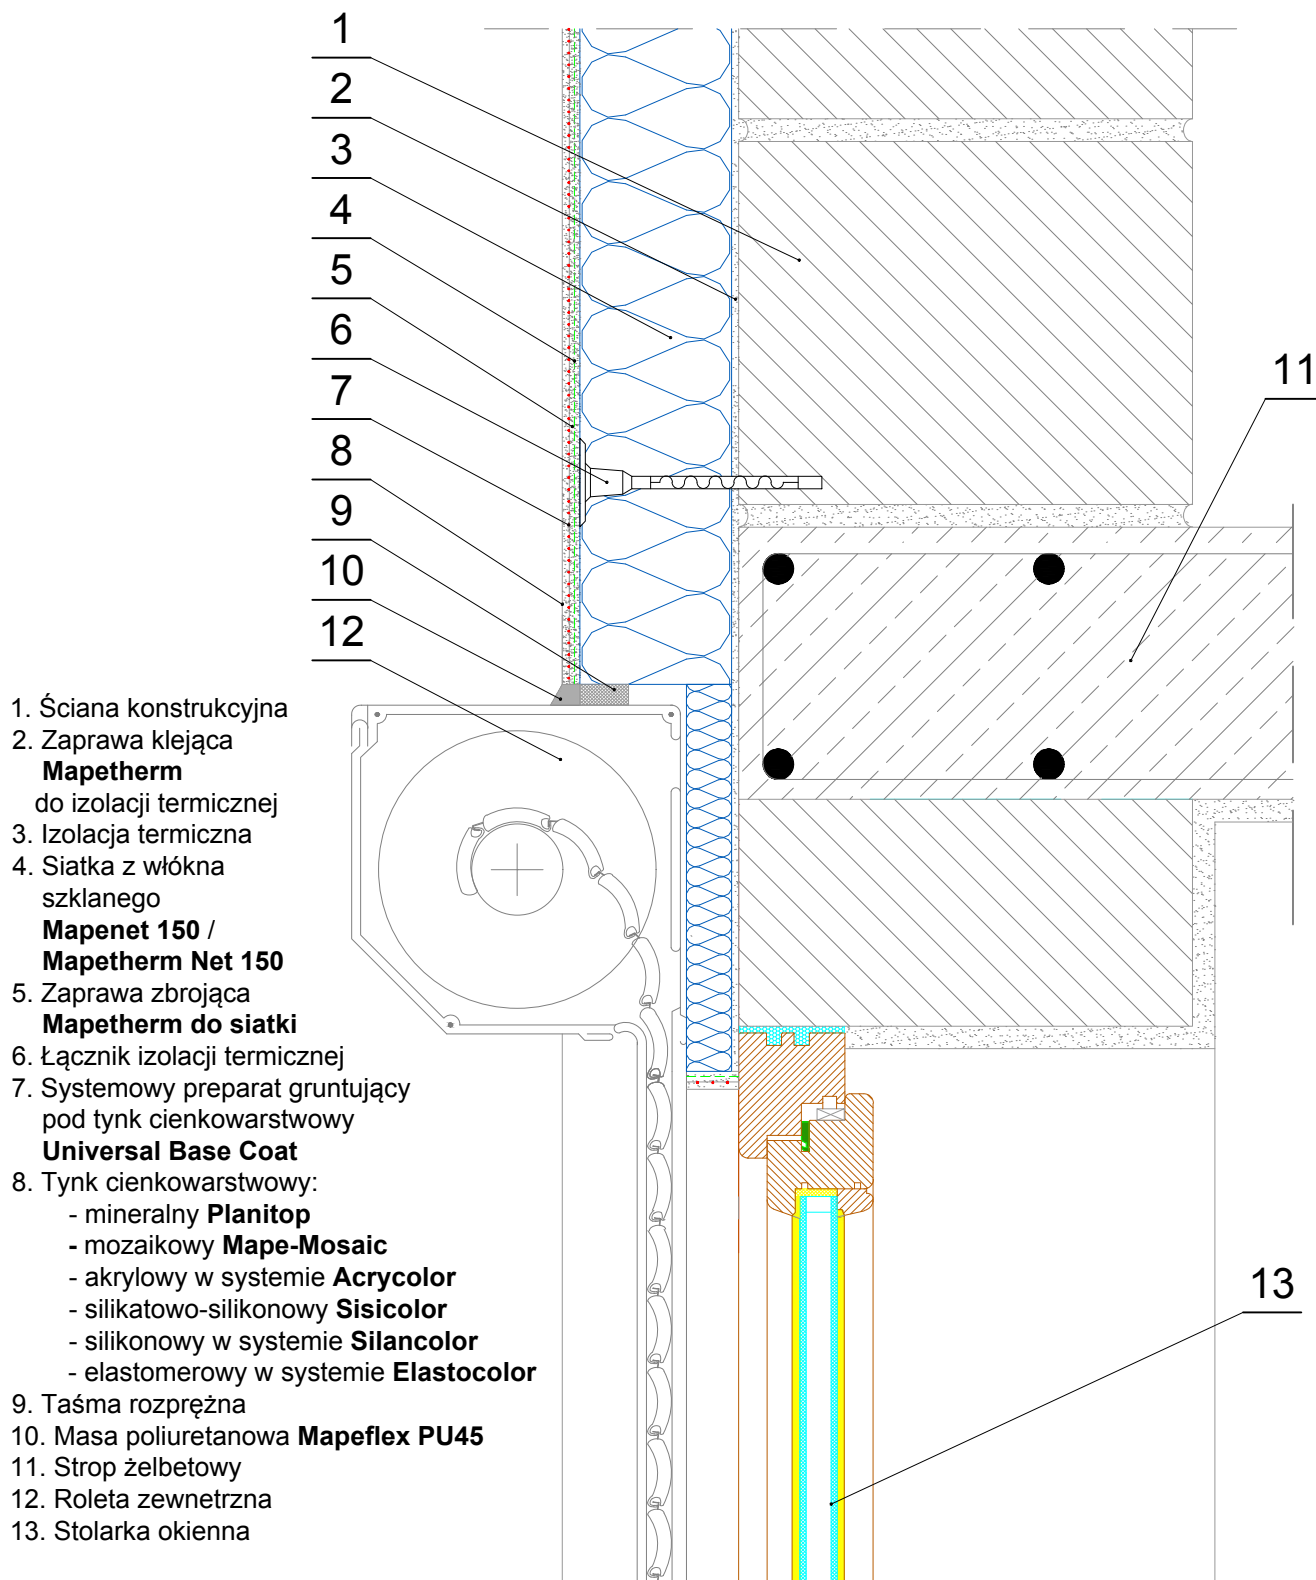

### SZCZEGÓŁY POŁĄCZEŃ PRZYOKIENNYCH W SYSTEMIE OCIEPLENIOWYM MAPETHERM

### Połączenie z roletą zewnętrzną, osadzoną na ścianie - przekrój pionowy

Rysunek nie wyczerpuje wszystkich aspektów technicznych rozwiązania. Szczegółowe informacje zawarte są w instrukcjach technicznych proponowanych materiałów. Spółka MAPEI Polska Sp. z o. o. wyraża zgodę na zamieszczanie proponowanych rozwiązań w projektach budowlanych z zastrzeżeniem prawa do rozwiązań systemowych i materiałowych