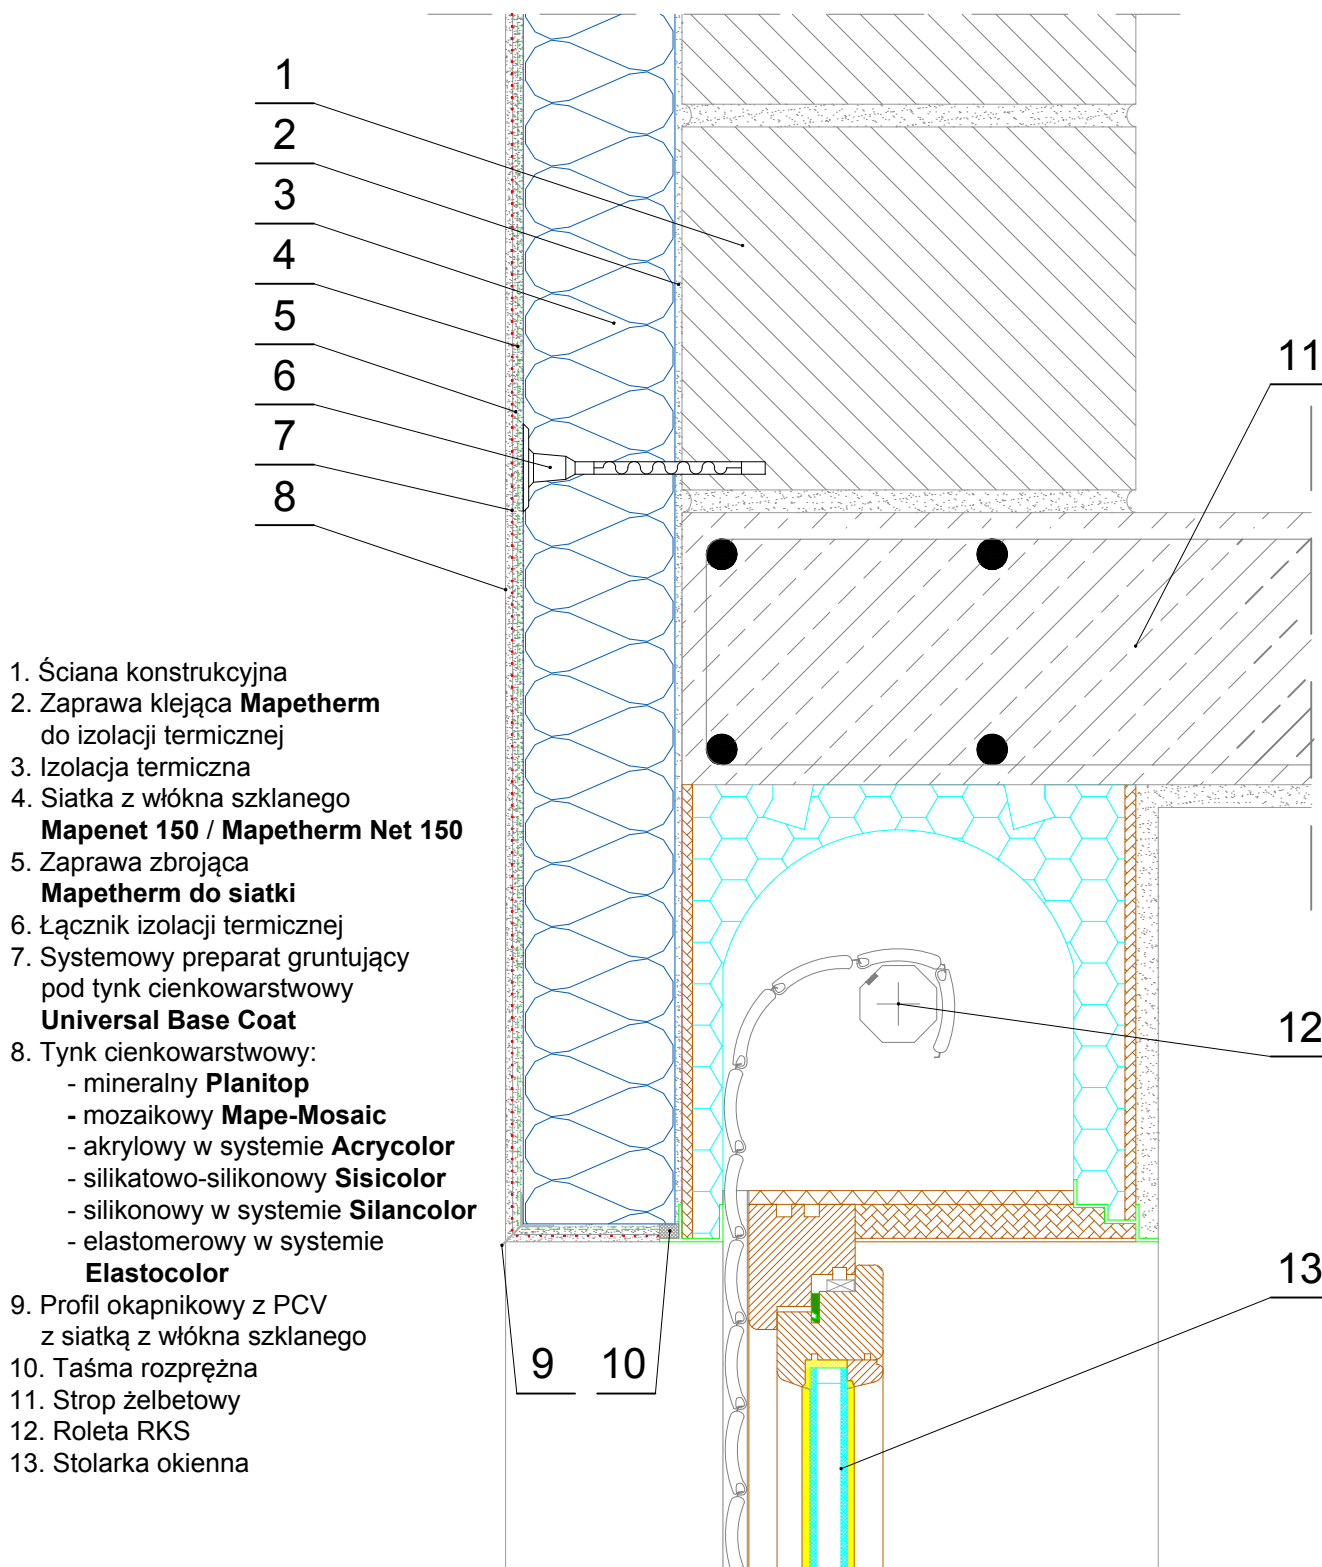

## SYSTEM OCIEPLEŃ MAPETHERM

### SZCZEGÓŁY POŁĄCZEŃ PRZYOKIENNYCH W SYSTEMIE OCIEPLENIOWYM MAPETHERM

### Połączenie z roletą RKS w płaszczyźnie ściany - przekrój pionowy

Rysunek nie wyczerpuje wszystkich aspektów technicznych rozwiązania. Szczegółowe informacje zawarte są w instrukcjach technicznych proponowanych materiałów. Spółka MAPEI Polska Sp. z o. o. wyraża zgodę na zamieszczanie proponowanych rozwiązań w projektach budowlanych z zastrzeżeniem prawa do rozwiązań systemowych i materiałowych