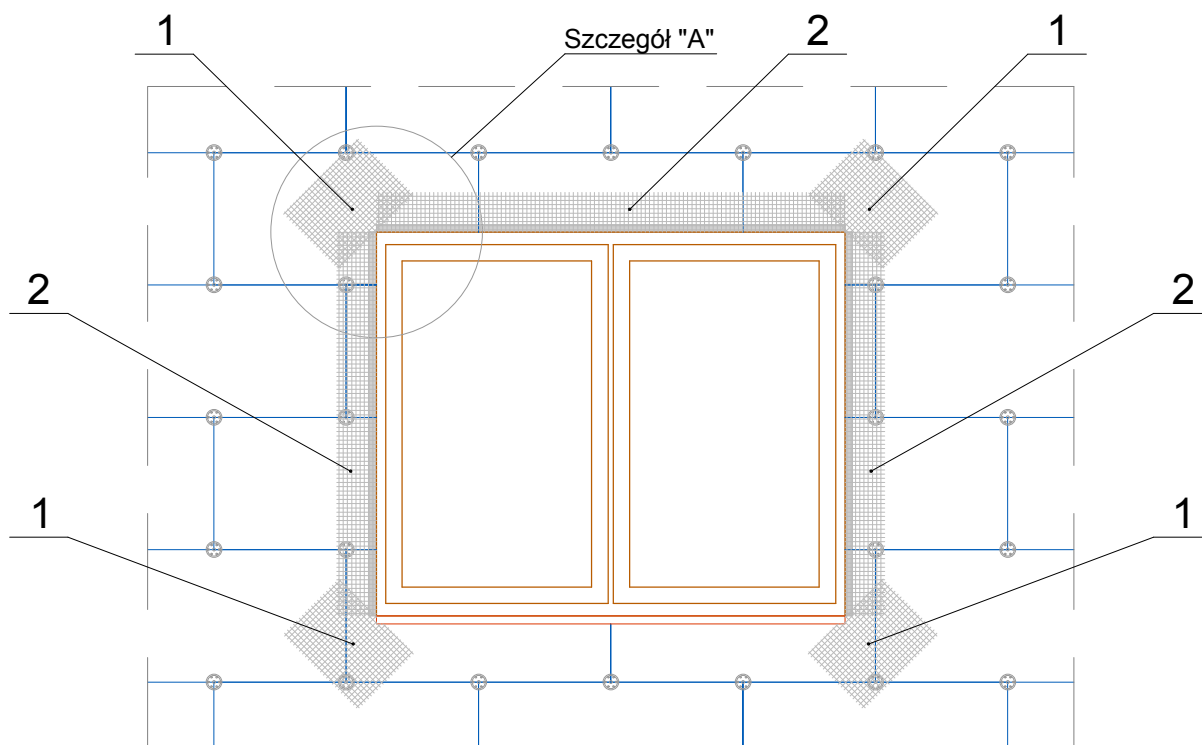

Szczegół "A" - kolejność wklejania siatki **Mapenet 150 / Mapetherm Net 150** przy zbrojeniu ościeży okiennych i drzwiowych

1. Zbrojenie naroża ościeży w płaszczyźnie ściany siatką **Mapenet 150 / Mapetherm Net 150** w układzie diagonalnym

2. Zbrojenie nadproża i ościeży profilem narożnikowym z siatką

3. Zbrojenie wzmacniające wewnętrzne naroże nadproża i ościeży siatką **Mapenet 150 / Mapetherm Net 150**