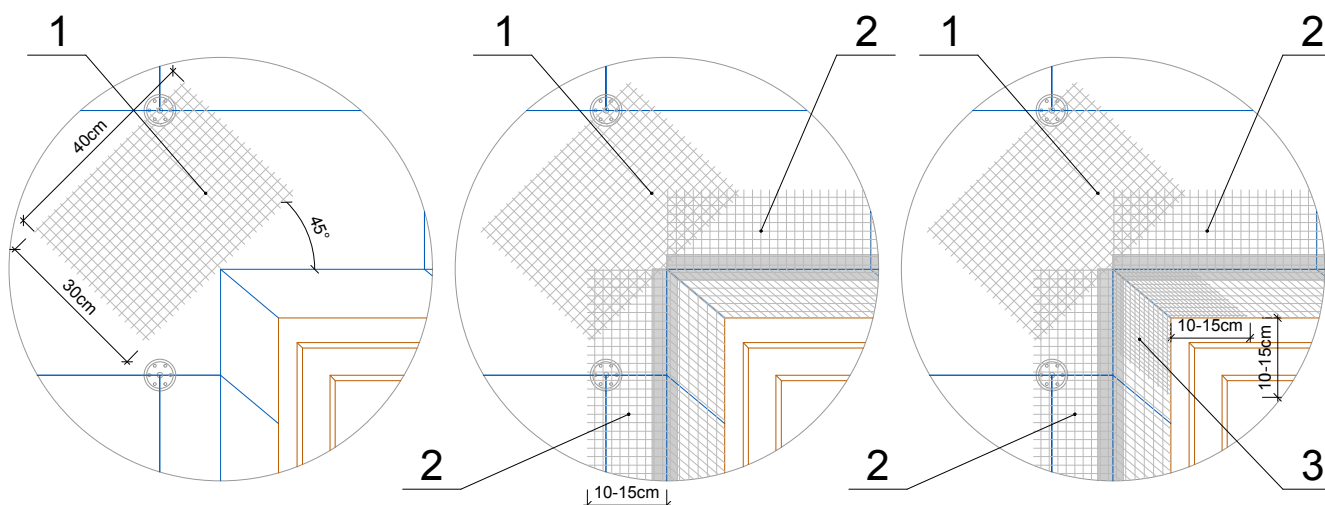

Szczegół "A" - kolejność wklejania siatki **Mapenet 150 / Mapetherm Net 150** przy zbrojeniu ościeży okiennych i drzwiowych

1. Zbrojenie naroża ościeży w płaszczyźnie ściany siatką **Mapenet 150 / Mapetherm Net 150** w układzie diagonalnym

2. Zbrojenie nadproża i ościeży profilem narożnikowym z siatką

3. Zbrojenie wzmacniające wewnętrzne naroże nadproża i ościeży siatką **Mapenet 150 / Mapetherm Net 150**