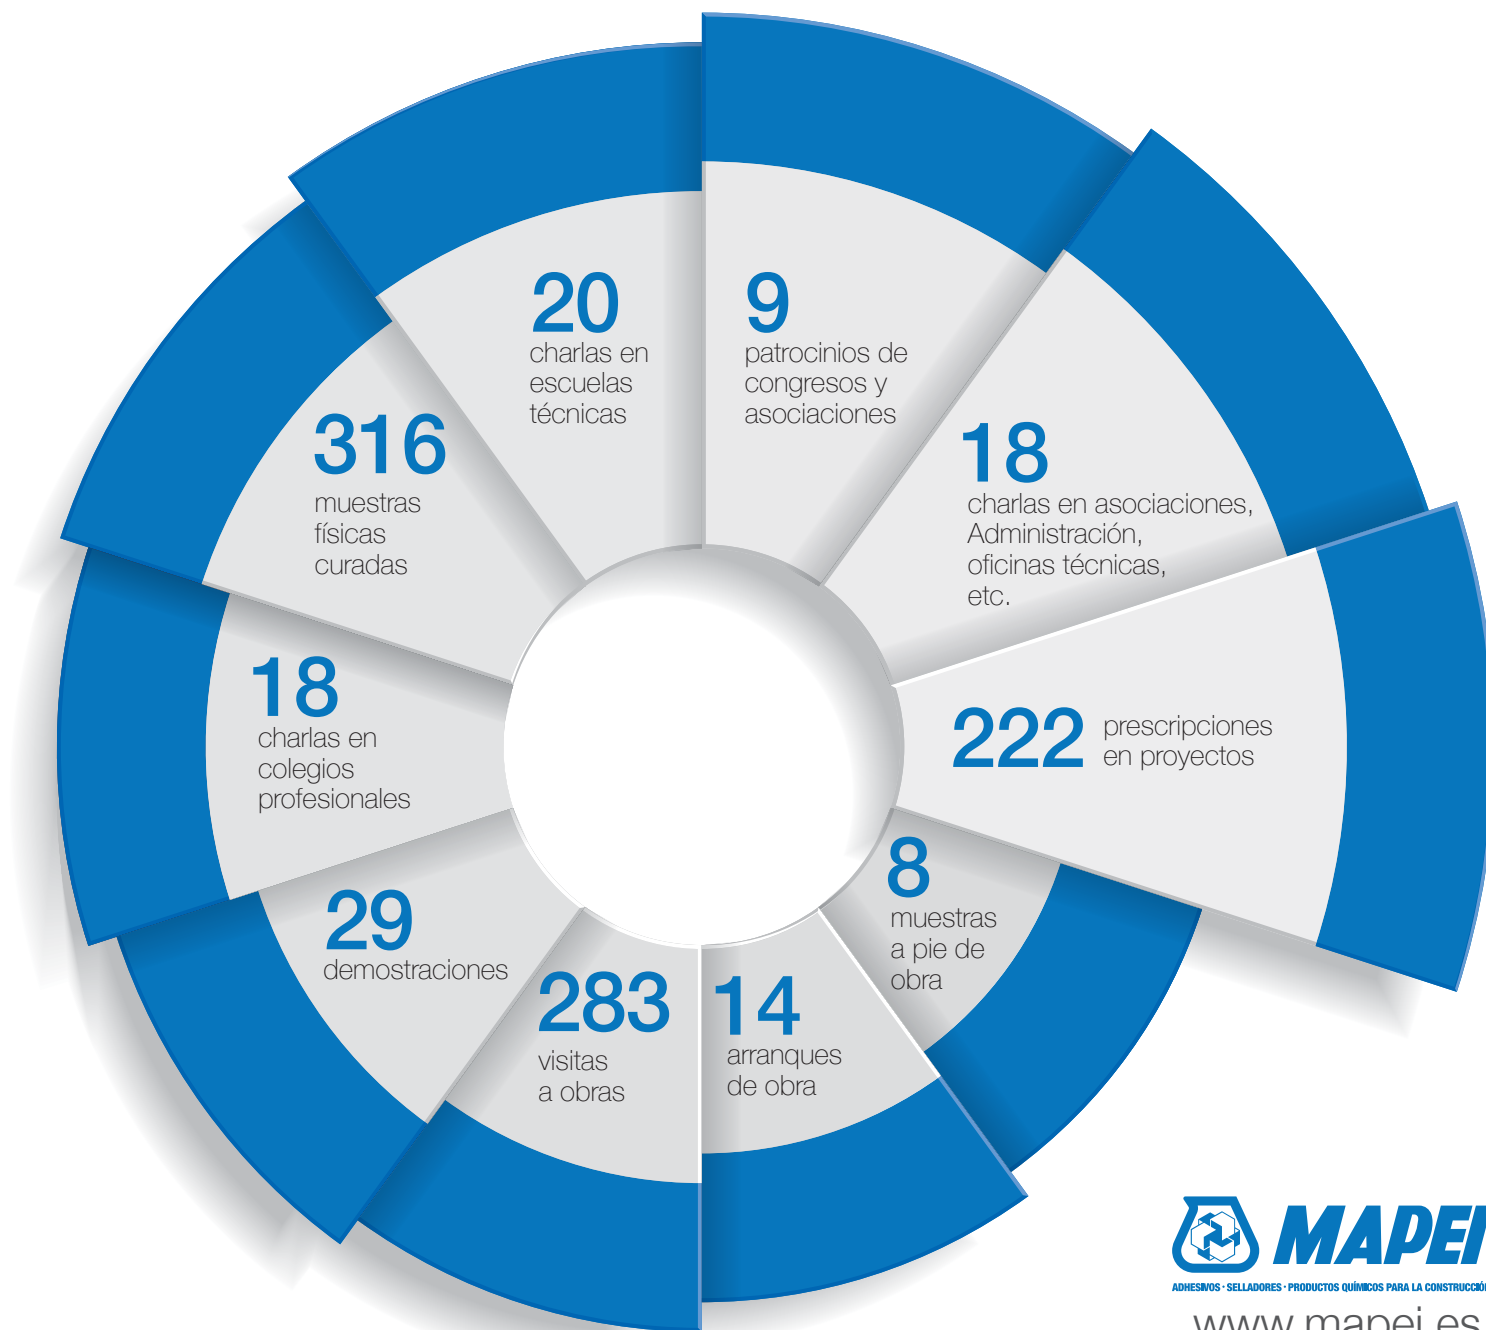

Cifras que nos avalan

El año pasado, nuestro servicio de Asistencia Técnica realizó:

www.mapei.es

Mapei Spain, S.A.

C/ Valencia, 11 - Pol. Ind. Can Oller • 08130 Santa Perpètua de Mogoda (Barcelona) • Tel.: +34 93 341 58 23 • asistenciatecnica@mapei.es