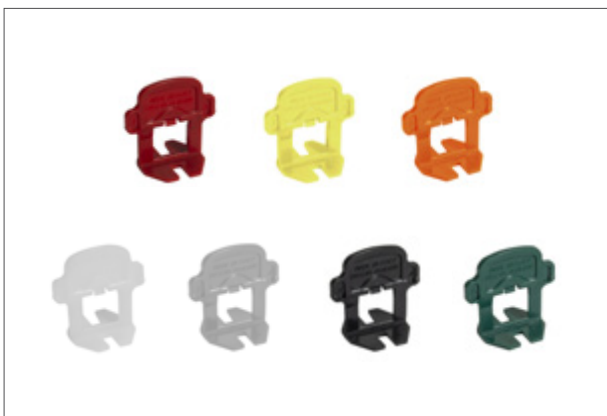

Полный ассортимент цветных зажимов

Доступен полный ассортимент зажимов 7 разных цветов (в соответствии с толщиной), которые позволяют получить идеально ровные и одинаковые швы.