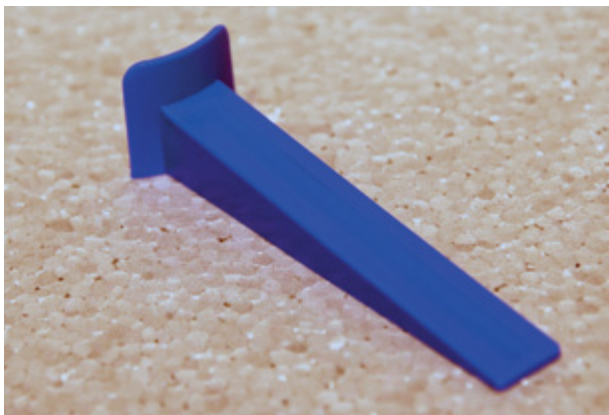

## Специальный рисунок

Специальные узкие ребра с малым углом наклона гарантируют высокую точность при выравнивании плитки и облегчают установку и фиксацию клина в зажимах.