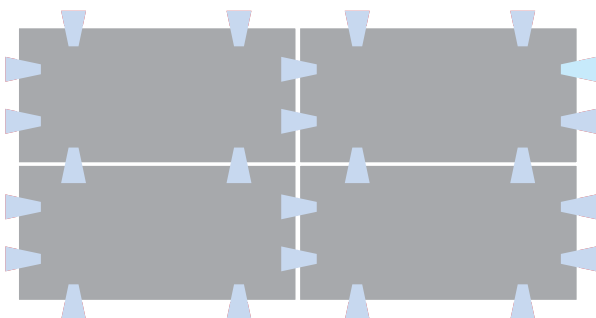

Легко, быстро и просто

Таблица расхода

Приблизительное количество клиньев и зажимов, необходимых для поверхности 10 м².

A																		
10	1980																	
15	1317	876																
20	495	328	490															
25	396	263	391	312														
30	660	438	488	389	431													
40	495	328	365	291	322	240												
45	440	292	324	258	285	213	189											
50	396	263	291	232	256	191	169	152										
60	330	219	242	193	212	158	141	126	105									
75	396	263	258	206	212	158	140	126	104	99								
80	371	246	241	192	198	148	131	117	97	93	87							
90	330	219	214	171	176	131	116	104	86	82	77	68						
100	297	197	192	153	157	117	104	93	77	73	68	61	54					
120	330	219	200	160	157	117	104	93	77	71	66	59	52	49				
150	330	219	192	153	146	109	96	86	71	64	60	53	47	44	38			
180	330	219	186	149	139	103	91	82	68	60	56	49	44	40	34	31		
200	347	230	192	153	140	104	92	83	68	59	55	49	44	39	33	30	28	
cm	10	15	20	25	30	40	45	50	60	75	80	90	100	120	150	180	200	B

Расход указан
приблизительно и может
меняться в зависимости
от схемы облицовки
и ровности плитки.