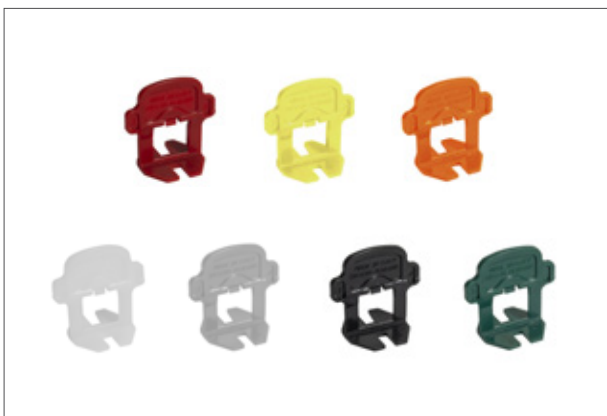

## Система с множеством ДОСТОИНСТВ

Установка вручную без  
необходимости в инструменте

**MapeLevel EasyWDG System** устанавливается  
вручную и легко регулируется.

Клин эргономичной формы

Эргономичная форма клина позволяет четко и быстро  
вставлять его в зажим для максимально простого  
монтажа.

## Специальный рисунок

Специальные узкие ребра с малым углом наклона гарантируют высокую точность при выравнивании плитки и облегчают установку и фиксацию клина в зажимах.