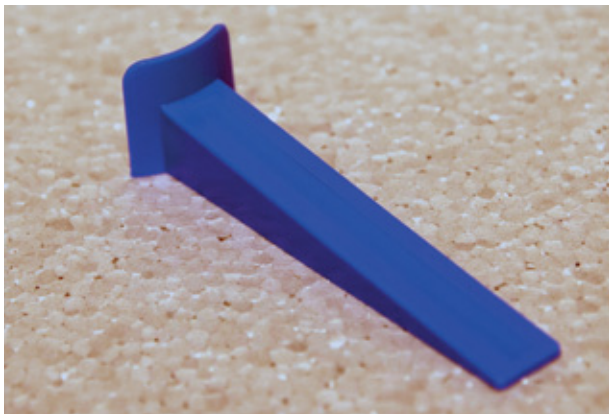

## Система с множеством ДОСТОИНСТВ

Установка вручную без  
необходимости в инструменте

**MapeLevel EasyWDG System** устанавливается  
вручную и легко регулируется.

Клин эргономичной формы

Эргономичная форма клина позволяет четко и быстро  
вставлять его в зажим для максимально простого  
монтажа.

## Специальный рисунок

Специальные узкие ребра с малым углом наклона гарантируют высокую точность при выравнивании плитки и облегчают установку и фиксацию клина в зажимах.