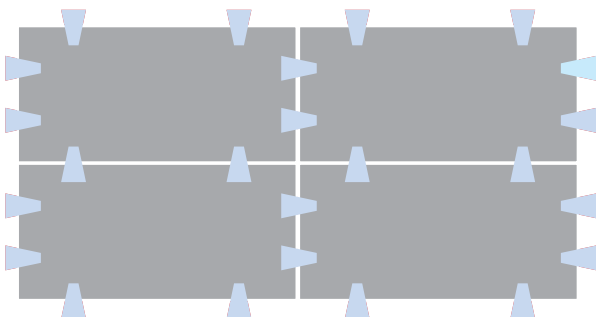

Легко, быстро и просто

Таблица расхода

Приблизительное количество клиньев и зажимов, необходимых для поверхности 10 м².

A																		
10	1980																	
15	1317	876																
20	495	328	490															
25	396	263	391	312														
30	660	438	488	389	431													
40	495	328	365	291	322	240												
45	440	292	324	258	285	213	189											
50	396	263	291	232	256	191	169	152										
60	330	219	242	193	212	158	141	126	105									
75	396	263	258	206	212	158	140	126	104	99								
80	371	246	241	192	198	148	131	117	97	93	87							
90	330	219	214	171	176	131	116	104	86	82	77	68						
100	297	197	192	153	157	117	104	93	77	73	68	61	54					
120	330	219	200	160	157	117	104	93	77	71	66	59	52	49				
150	330	219	192	153	146	109	96	86	71	64	60	53	47	44	38			
180	330	219	186	149	139	103	91	82	68	60	56	49	44	40	34	31		
200	347	230	192	153	140	104	92	83	68	59	55	49	44	39	33	30	28	
cm	10	15	20	25	30	40	45	50	60	75	80	90	100	120	150	180	200	B

Расход указан
приблизительно и может
меняться в зависимости
от схемы облицовки
и ровности плитки.