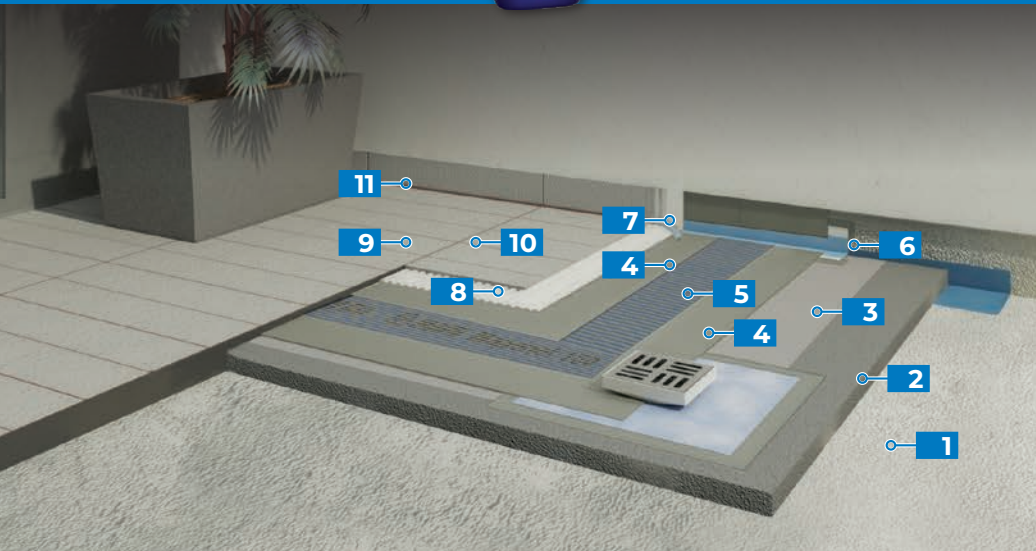

Zanesljivo tesnjenje za vaš balkon ali teraso

več kot
30
let

- 1 AB plošča
- 2 Hitro sušeci cementni estrih
Topcem Pronto
- 3 Malta za naklone
Planitop Fast 330
- 4 Tesnilna membrana (dva sloja)
Mapelastic
- 5 Armirna mrežica
Mapenet 150
- 6 Gumirani robni trak
Mapeband Easy
- 7 Polietilenska vrvica
Mapefoam
- 8 Cementno lepilo
Keraflex
- 9 Keramične ploščice
- 10 Cementna fugirna masa
Ultracolor Plus
- 11 Tesnila masa
Mapeflex MS45