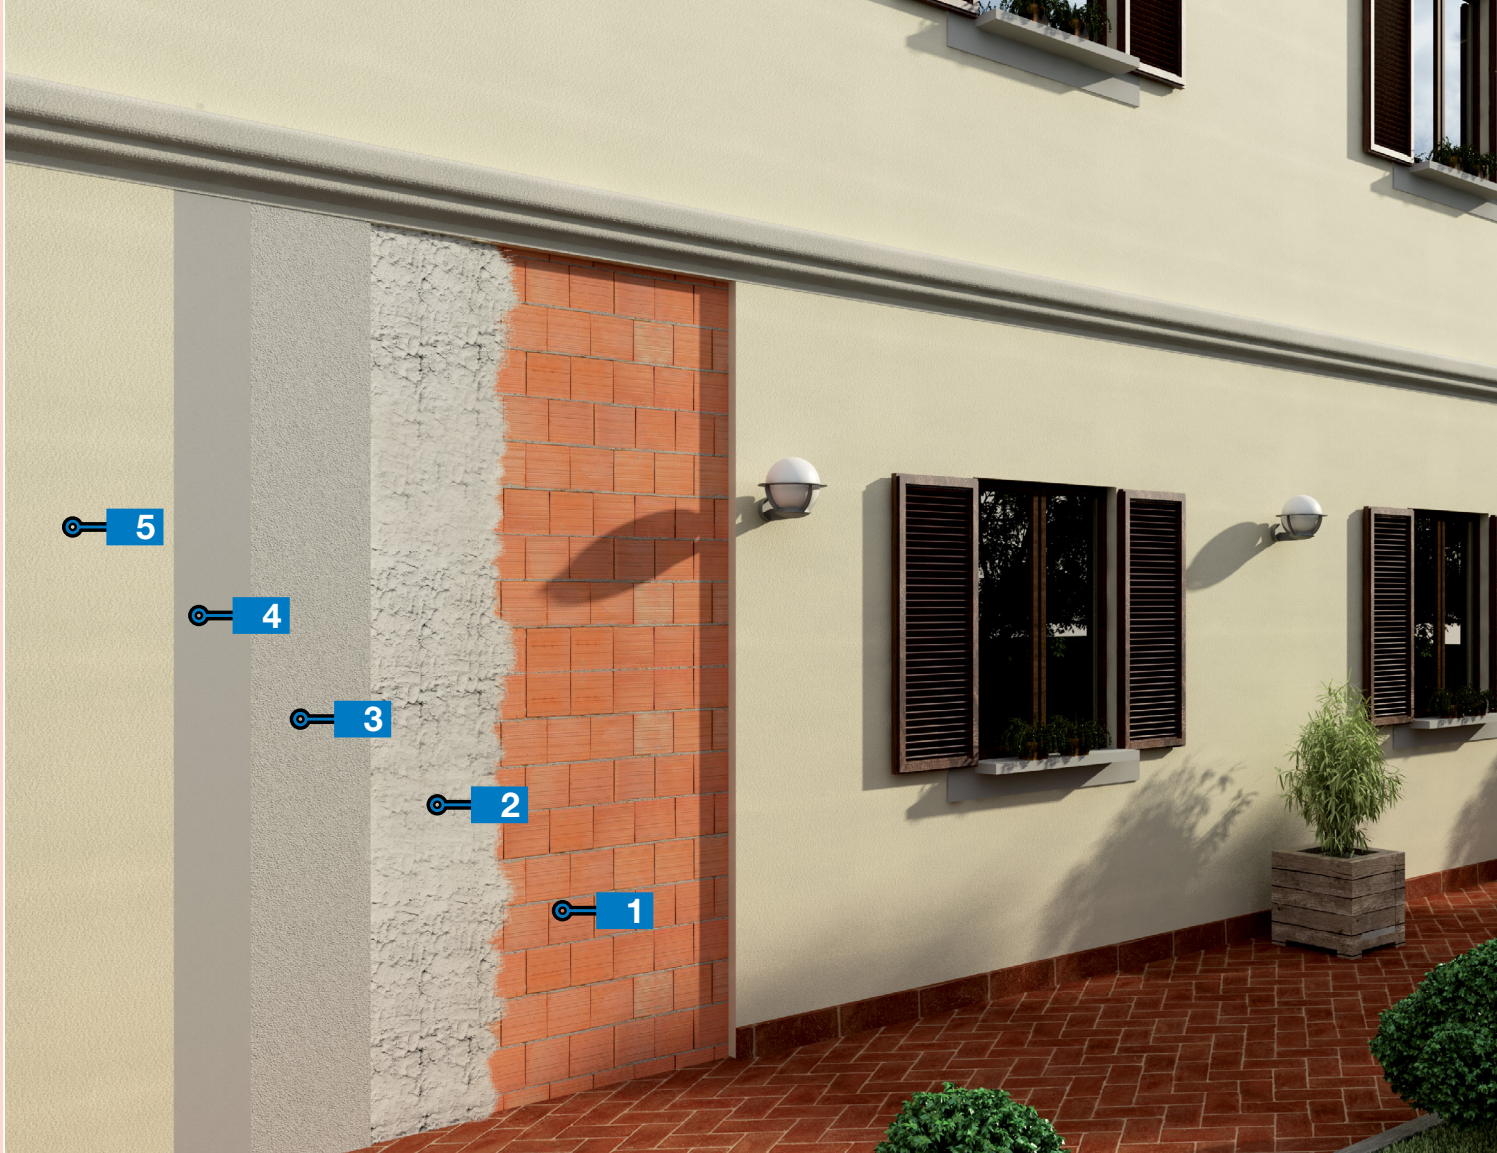

## Sistem za sanacijo vlažnih zidov

- 1** Obstoječi zid

**2** Izsuševalni omet  
*PoroMap Deumidificante*
- 3** Fini izsuševalni omet  
*PoroMap Finitura Civile*
- 4** Temeljno sprijemni premaz  
*Silexcolor Primer*