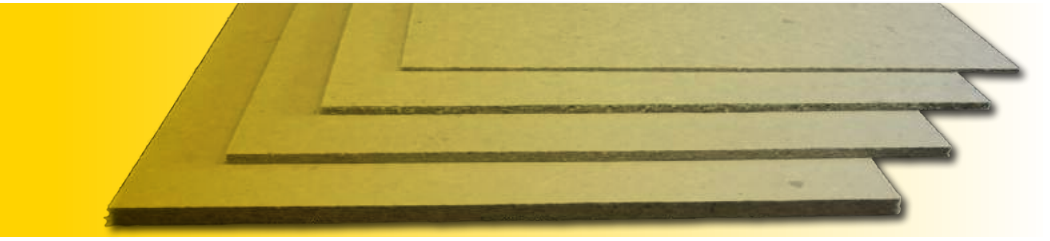

AVANTAGES

25 % PLUS LÉGERS
QUE DES PRODUITS
SIMILAIRES À
PERFORMANCES
ISOLANTES SIMILAIRES

COUPE AU CUTTER
QUI PERMET
DE GAGNER DU
TEMPS

LOGISTIQUE
FACILITÉE SUR LE
CHANTIER, LES
PANNEAUX ÉTANT
PLUS LÉGERS

ISOLATION PLUS
PERFORMANTE
GRÂCE À LA
STRUCTURE
MULTICOUCHE