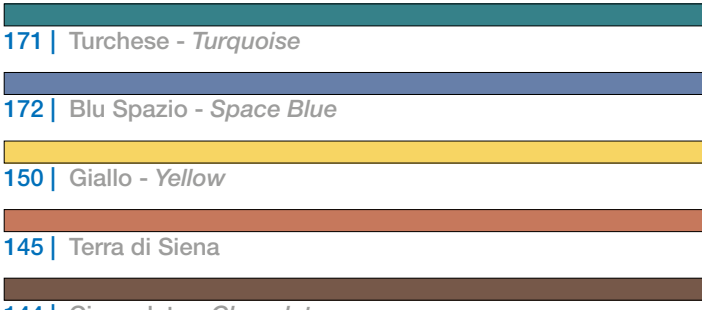

new 116 | Grigio Muschio - *Musk Grey*

174 | Tornado

new 119 | Grigio Londra - *London Grey*

114 | Antracite - *Anthracite*

NATURAL

729 | Sahara - *Sahara Yellow*

133 | Sabbia - *Sand*

134 | Seta - *Silk*

135 | Polvere Dorata - *Golden Dust*

new 152 | Liquirizia - *Liquorice*

142 | Marrone - *Brown*

147 | Cappuccino

136 | Fango - *Mud*

143 | Terracotta

ROMANCE

130 | Jasmine

132 | Beige 2000

new 138 | Mandorla - *Almond*

new 139 | Rosa Cipria - *Pink Powder*

141 | Caramel

162 | Viola - *Violet*

GLAMOUR

171 | Turchese - *Turquoise*

172 | Blu Spazio - *Space Blue*

150 | Giallo - *Yellow*

145 | Terra di Siena

144 | Cioccolato - *Chocolate*

149 | Sabbia Vulcanica - *Volcano Sand*

120 | Nero - *Black*

183 | Lime - *Lime Green*

173 | Oceano - *Ocean Blue*

283 | Blu Mare - *Sea Blue*