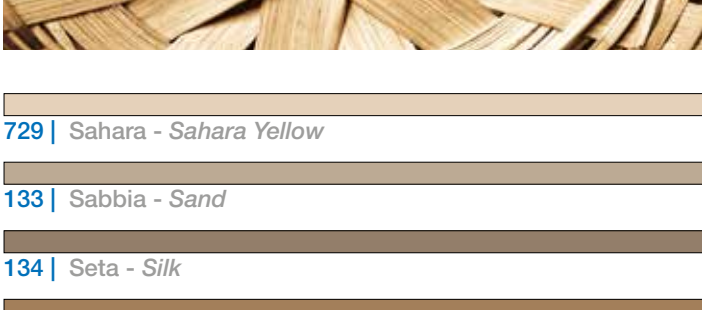

110 | Manhattan 2000

111 | Grigio Argento - *Silver Grey*

170 | Celeste Crocus - *Crocus Blue*

new 137 | Caraibi - *Caribbean*

290 | Crema - *Cream*

131 | Vaniglia - *Vanilla*

182 | Tormalina - *Tormaline*

TRADITIONAL

112 | Grigio Medio - *Medium Grey*

282 | Grigio Bardiglio - *Bardiglio Grey*

720 | Grigio Perla - *Pearl Grey*

728 | Grigio Scuro - *Dark Grey*

113 | Grigio Cemento - *Cement Grey*

new 115 | Grigio Fiume - *River Grey*

new 116 | Grigio Muschio - *Musk Grey*

174 | Tornado

new 119 | Grigio Londra - *London Grey*

114 | Antracite - *Anthracite*

NATURAL

729 | Sahara - *Sahara Yellow*

133 | Sabbia - *Sand*

134 | Seta - *Silk*