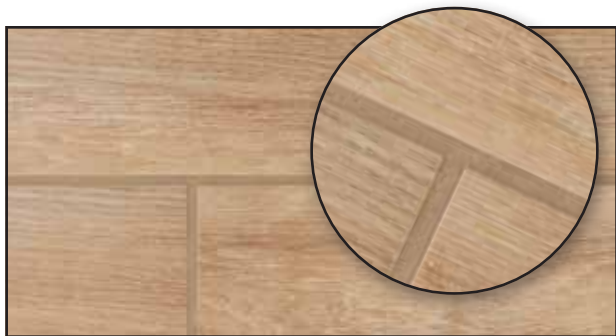

115 Truffe (collection Élégance)

108 Bambou (collection Naturel)