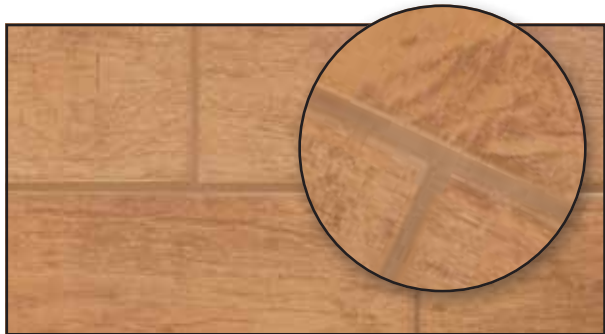

111 Caryer (collection Naturel)

109 Ocre (collection Romantisme)