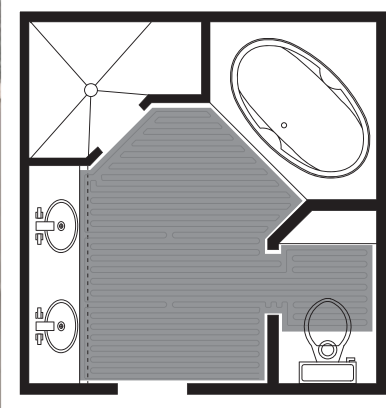

Les systèmes *Mapeheat Mat* sont des systèmes de chauffage électrique de planchers faciles à installer qui combinent la polyvalence de l'installation avec une nouvelle technologie avancée.

Tapis personnalisé