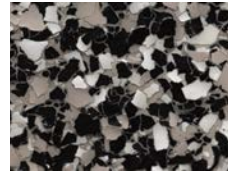

Finitions d'épandage hautement personnalisables pour les
systèmes de revêtements de sol *Mapefloor* et *Mapecoat*^{MC}

Mapeflakes decorative vinyl flakes (6 mm) / Flocons de vinyle décoratifs *Mapeflakes* (6 mm)

Compatible with most resinous flooring systems / Compatibles avec la plupart des systèmes de revêtements de sol à base de résine

Color Blends* / Mélanges de couleurs*:

GY1002EC6 Light Grey Blend
/ Mélange Gris Pâle

GY1003EC6 Dark Grey Blend
/ Mélange Gris Foncé

GY1004EC6 Light Beige Blend
/ Mélange Beige Pâle

GY1001EC6 Dark Beige Blend
/ Mélange Beige Foncé

RD1003EC6 Red Blend
/ Mélange Rougeâtre

RD1001EC6 Fall Blend
/ Mélange d'Automne

TN1005EC6 Winter Blend
/ Mélange d'Hiver

TN1000EC6 Spring Blend
/ Mélange de Printemps

TN1002EC6 Summer Blend
/ Mélange d'Été

BL1001EC6 Charcoal Blend
/ Mélange Anthracite

BL1000EC6 Blue Blend
/ Mélange Bleuâtre