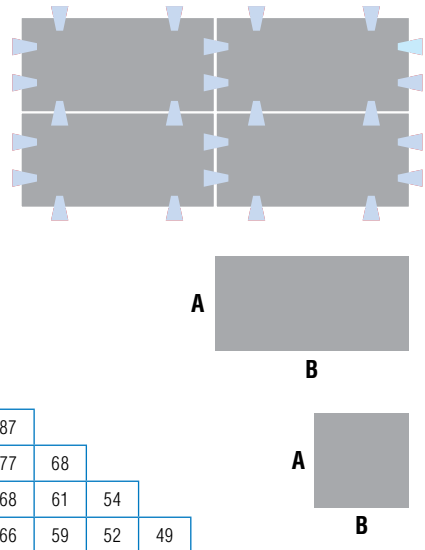

### APPROXIMATE COVERAGE\*

Number of wedges/spacers needed for 107.6 sq. ft. (10 m<sup>2</sup>)

Tile Dimensions of Side A																Tile Dimensions of Side B				
4" (10 cm)	1980																			
6" (15 cm)	1317	876																		
8" (20 cm)	495	328	490																	
10" (25 cm)	396	263	391	312																
12" (30 cm)	660	438	488	389	431															
16" (40 cm)	495	328	365	291	322	240														
18" (45 cm)	440	292	324	258	285	213	189													
20" (50 cm)	396	263	291	232	256	191	169	152												
24" (60 cm)	330	219	242	193	212	158	141	126	105											
30" (75 cm)	396	263	258	206	212	158	140	126	104	99										
31" (80 cm)	371	246	241	192	198	148	131	117	97	93	87									
35" (90 cm)	330	219	214	171	176	131	116	104	86	82	77	68								
39" (100 cm)	297	197	192	153	157	117	104	93	77	73	68	61	54							
47" (120 cm)	330	219	200	160	157	117	104	93	77	71	66	59	52	49						
59" (150 cm)	330	219	192	153	146	109	96	86	71	64	60	53	47	44	38					
71" (180 cm)	330	219	186	149	139	103	91	82	68	60	56	49	44	40	34	31				
79" (200 cm)	347	230	192	153	140	104	92	83	68	59	55	49	44	39	33	30	28			
	4" (10 cm)	6" (15 cm)	8" (20 cm)	10" (25 cm)	12" (30 cm)	16" (40 cm)	18" (45 cm)	20" (50 cm)	24" (60 cm)	30" (75 cm)	31" (80 cm)	35" (90 cm)	39" (100 cm)	47" (120 cm)	59" (150 cm)	71" (180 cm)	79" (200 cm)			