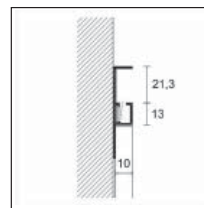

solid white

TREND COLOR METAL

metal dark

metal light

SKL/2

LQL/2

lunghezza - length = 270 cm
H = 10

LQL/2 metal light