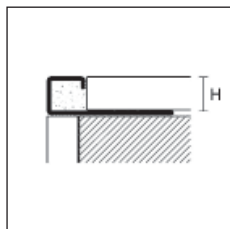

PROANGLE Q - TREND COLOR

ZQVN/ - ZQVN/ /EI

lunghezza - length = 270 cm
H = 8/10/11/12,5

ZQVN/

PROANGLE - TREND COLOR

ZV/

lunghezza - length = 270 cm
H = 8/10/11/12,5

ART.

FINITURA - FINISHING

ALLUMINIO VERNICIATO
COLOUR-COATED ALUMINIUM

TREND COLOR STONE

testa di moro dark brown	
grigio antracite anthracite grey	
grigio antico ancient grey	
grigio grey	
ruggine rust	
bronzo bronze	
pietra stone	
greige greige	
sabbia sand	
beige beige	
bianco stone white stone	
nero stone black stone	

ZQVN/
ZQVN/ /EI
ZV/

TREND COLOR CONCRETE

concrete white	
concrete graphite	
concrete smoke	
concrete mud	
concrete sand	
solid white	

TREND COLOR METAL

metal dark	
metal light