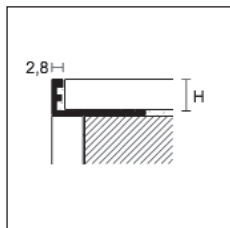

ZV/

lunghezza - length = 270 cm
H = 8/10/11/12,5

ZV/10 beige - beige

ZV/

ART.

FINITURA - FINISHING

ALLUMINIO VERNICIATO
COLOUR-COATED ALUMINIUM

TREND COLOR STONE