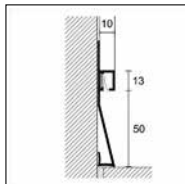

lunghezza - length = 270 cm / H = 10

SKL/2 concrete white

SKL/2

LQL/2

lunghezza - length = 270 cm / H = 10

LQL/2 metal light

LQL/2

ALLUMINIO VERNICIATO
COLOUR-COATED ALUMINIUM