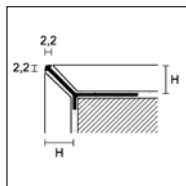

ZV/

lunghezza - length = 270 cm / H = 8/10/11/12,5

ZV/10 beige - beige

ZV/

PROTRIM IP - TREND COLOR

IPV/

lunghezza - length = 270 cm / H = 11

IPV/11 beige - beige