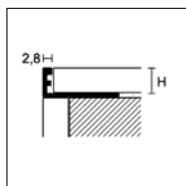

ZV/

lunghezza - length = 270 cm / H = 8/10/11/12,5

ZV/10 beige - beige

ZV/

PROTRIM IP - TREND COLOR

IPV/

lunghezza - length = 270 cm / H = 11

IPV/11 beige - beige