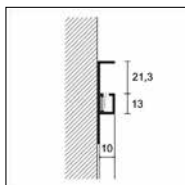

lunghezza - length = 270 cm / H = 10

SKL/2 concrete white

SKL/2

LQL/2

lunghezza - length = 270 cm / H = 10

LQL/2 metal light

LQL/2

ALLUMINIO VERNICIATO
COLOUR-COATED ALUMINIUM