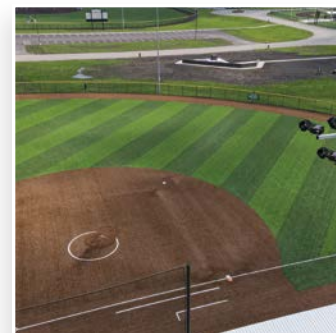

Complejo Deportivo Rantoul Family

Rantoul, IL, USA

Información del proyecto

Categoría del proyecto:
Instalaciones deportivas

Años de construcción:
2020-2021

Años de participación de MAPEI:
2020-2021

Coordinador MAPEI:
Lee Hefner

Propietario del proyecto:
Village of Rantoul

Contratista general:
Byrne & Jones Construction

Contratista instalador:
Midwest Sport and Turf Systems (MWSTS), LLC

Gerente de proyecto:
Kevin Reynolds (MWSTS)

Tamaño del proyecto:
144 210 m² (1 552 267 pies²) de instalación de césped sintético

Generalidades del proyecto

Village of Rantoul, Illinois, optó por un medio creativo para obtener ingresos extras al mejorar sus servicios de restaurantes, tiendas y hoteles, y al mismo tiempo mejorar la calidad de vida de su ciudad, todo con algo de diversión. En una apuesta por sacar el mayor provecho del "turismo deportivo", los funcionarios de la ciudad usaron una iniciativa electoral de creación de bonos, así como aportes privados, donaciones patrocinios y subsidios, para construir el complejo multideportivo más grande del medio oeste.

El Complejo Deportivo Rantoul Family es un parque multideportivo de 144 210 m² (1 552 267 pies²) de césped sintético que ofrece ocho canchas, un campo de softball, dos campos para ligas infantiles o retadores, ocho campos de fútbol o multipropósito, una atracción con juegos de agua y un patio de juegos. Este parque se enorgullece de presentar productos de la línea para pisos deportivos de MAPEI en todo el complejo.

Productos usados

Ultrabond® Turf Glue Box
Ultrabond Turf PU 2K
Ultrabond Turf Tape