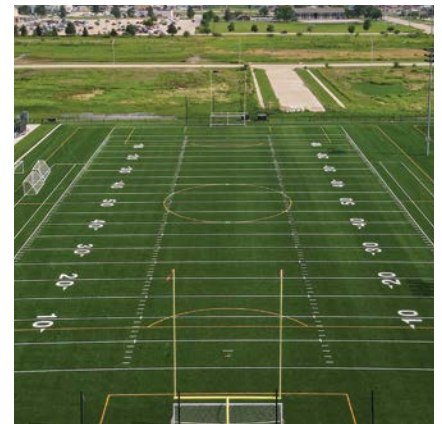

Lee Hefner de MAPEI fue el representante de ventas a cargo de este proyecto. Él trabajó de cerca con el contratista instalador para asegurarse de que los productos MAPEI **Ultrabond Turf PU 2K**, un adhesivo de uretano de dos componentes y fraguado rápido para uniones de césped sintético, y **Ultrabond Turf Tape** se aplicaran correctamente usando **Ultrabond Turf Glue Box**.

El principal desafío fue el monumental tamaño del proyecto: 19 canchas que abarcaron 144 210 m² (1 552 267 pies²) de césped sintético. Y no siempre estuvo disponible el acceso a estas canchas. Este trabajo también se vio desafiado puesto que el sitio tuvo que estar cerrado durante los meses de invierno cuando los campos estaban cubiertos de nieve.

El complejo deportivo ahora está abierto, al igual que los restaurantes, hoteles y tiendas que lo rodean. Village of Rantoul se ha revitalizado gracias al concepto de turismo deportivo y el Complejo Deportivo Rantoul Family, el cual ofrece césped sintético que se instaló con la ayuda de los productos MAPEI.

Oficina Central de MAPEI para Norteamérica

1144 East Newport Center Drive
Deerfield Beach, Florida 33442
1-888-US-MAPEI (1-888-876-2734) · (954) 246-8888

Servicio técnico

1-800-992-6273 (EE.UU. y Puerto Rico)
1-800-361-9309 (Canadá)

Servicio al cliente

1-800-42-MAPEI (1-800-426-2734)

Servicios en México

0-1-800-MX-MAPEI (0-1-800-696-2734)